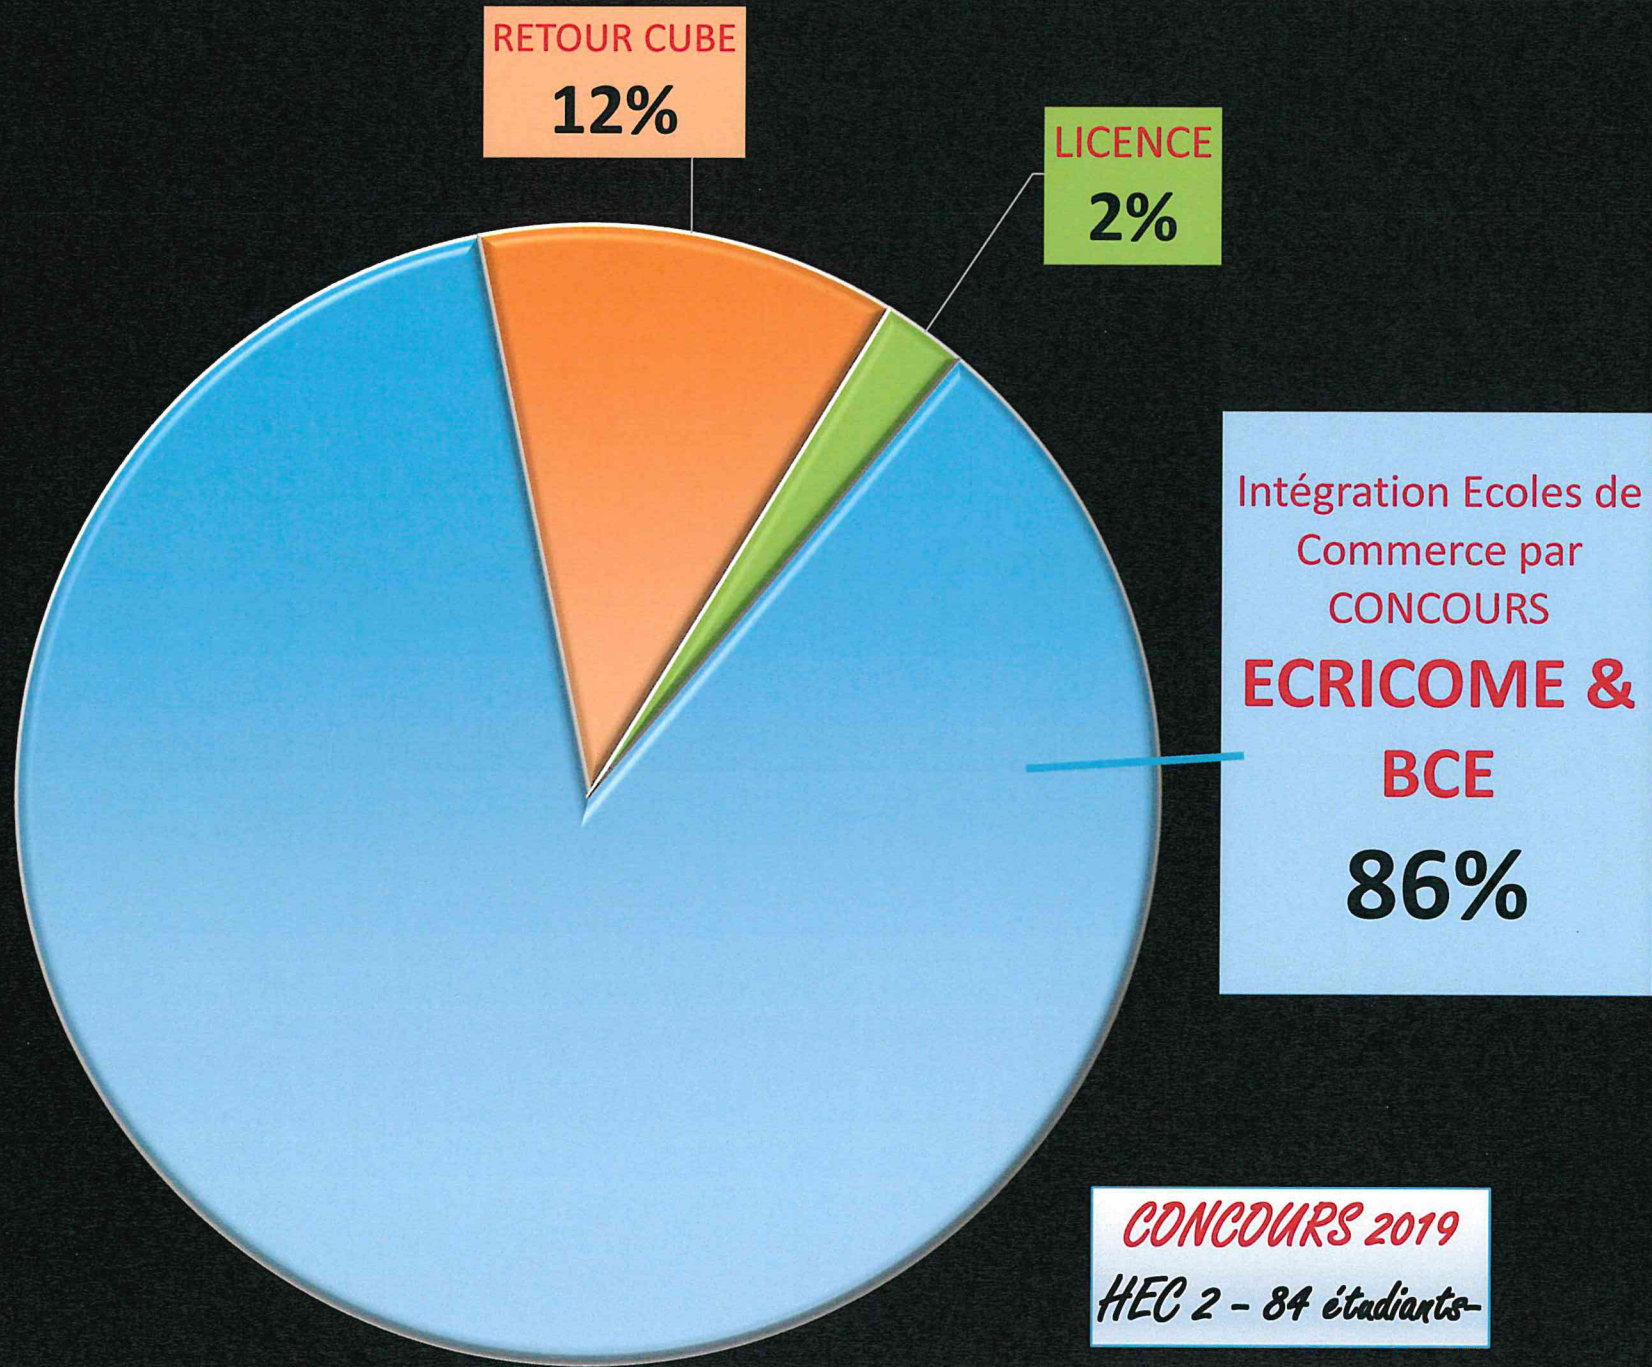

## INTEGRATIONS filière « HEC » (de 2015 à 2019) ECOLES DE COMMERCE

	<u>Concours</u> dits des « <b>PARISIENNES</b> » (HEC-ESCP/EUROPE-ESSEC- EM Lyon-EDHEC-AUDENCIA)	<u>Concours</u> <b>ECRICOME</b> KEDGE Bordeaux-Marseille NEOMA Reims-Rouen <i>(Toulouse -Nancy-Tours/Poitiers *)</i>	<u>Concours</u> <b>BANQUE BCE</b> (Grenoble-Strasbourg-Nancy- Montpellier-Rennes-La Rochelle- Pau etc...)	<b>FACULTE</b> TSE/IAE AUTRES	<b>CUBE</b>
CONCOURS 2015 (effectif 84 étudiants)	<b>5</b>	<b>28</b>	<b>34</b> (dont 4 à ESC Toulouse)	<b>9</b>	<b>8</b>
CONCOURS 2016 (effectif 91 étudiants)	<b>9</b>	<b>48</b>	<b>25</b> (dont 9 à ESC Toulouse)	<b>4</b>	<b>5</b>
CONCOURS 2017 (effectif 91 étudiants)	<b>11</b>	<b>27</b>	<b>41</b> (dont 8 à TBS Toulouse)	<b>6</b> (dont 1 St Cyr et 3 IAE et 2 L3)	<b>6</b>
CONCOURS 2018 (effectif 83 étudiants)	<b>12</b>	<b>20</b>	<b>31</b> (dont 2 à TBS Toulouse)	<b>11</b> (dont 1 St Cyr et 5 L3/IAE & 5 autres)	<b>9</b>
CONCOURS 2019 (effectif 84 étudiants)	<b>17</b>	<b>27</b>	<b>28</b> (dont 6 à TBS)	<b>2</b> licences droit	<b>10</b>

(\*) Toulouse n'est plus au concours ECRICOME depuis 2009 – Tours/Poitiers depuis 2011 – Nancy depuis 2017 -

*CONCOURS 2019*  
*HEC 2 - 84 étudiants*

*INTEGRATIONS HEC 2 - CONCOURS 2019*